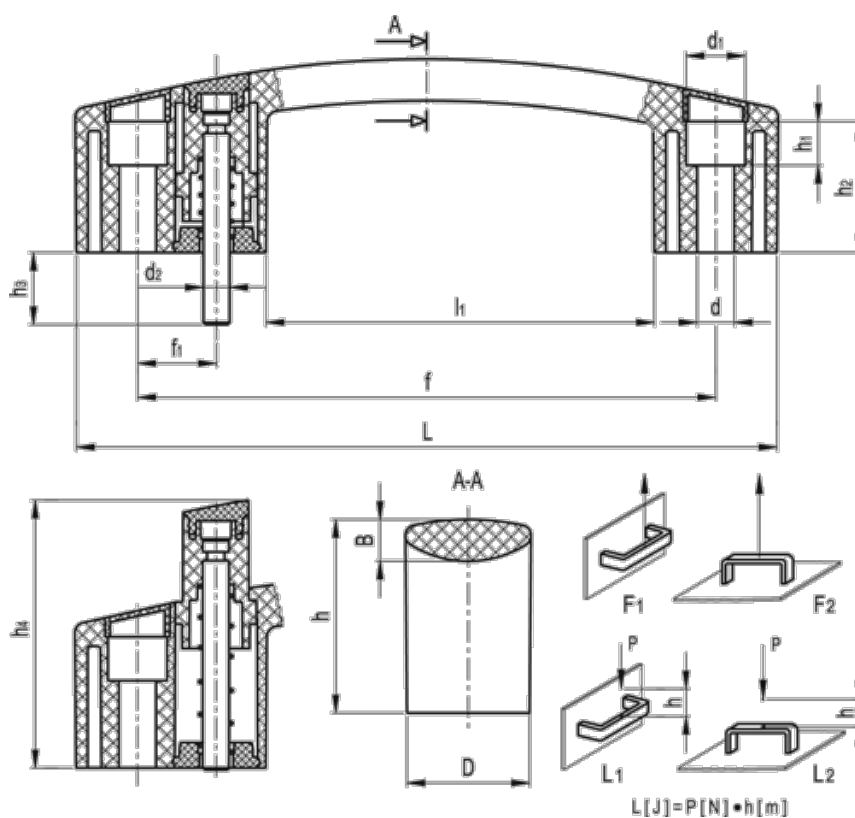

Varenummer: 23102605313
 Beskrivelse: E+G Bøjlegreb med lås
 EBR.150-8-C3 Grå

Mål

| | | | | | |
|--------|--------------|--------|--------|----------|------|
| B | = 8.5 | F2 (N) | = 2900 | L1 (J) | = 35 |
| d | = 8.5 | h | = 44 | L2 (J) | = 8 |
| D | = 28 | h1 | = 10 | Vægt (g) | = 90 |
| d1 | = 13.5 | h2 | = 30 | | |
| d2 | = 6 | h3 | = 16 | | |
| f | = 132 +/-0,5 | H4 | = 56 | | |
| F1 | = 18 | L | = 160 | | |
| F1 (N) | = 2800 | l1 | = 89 | | |